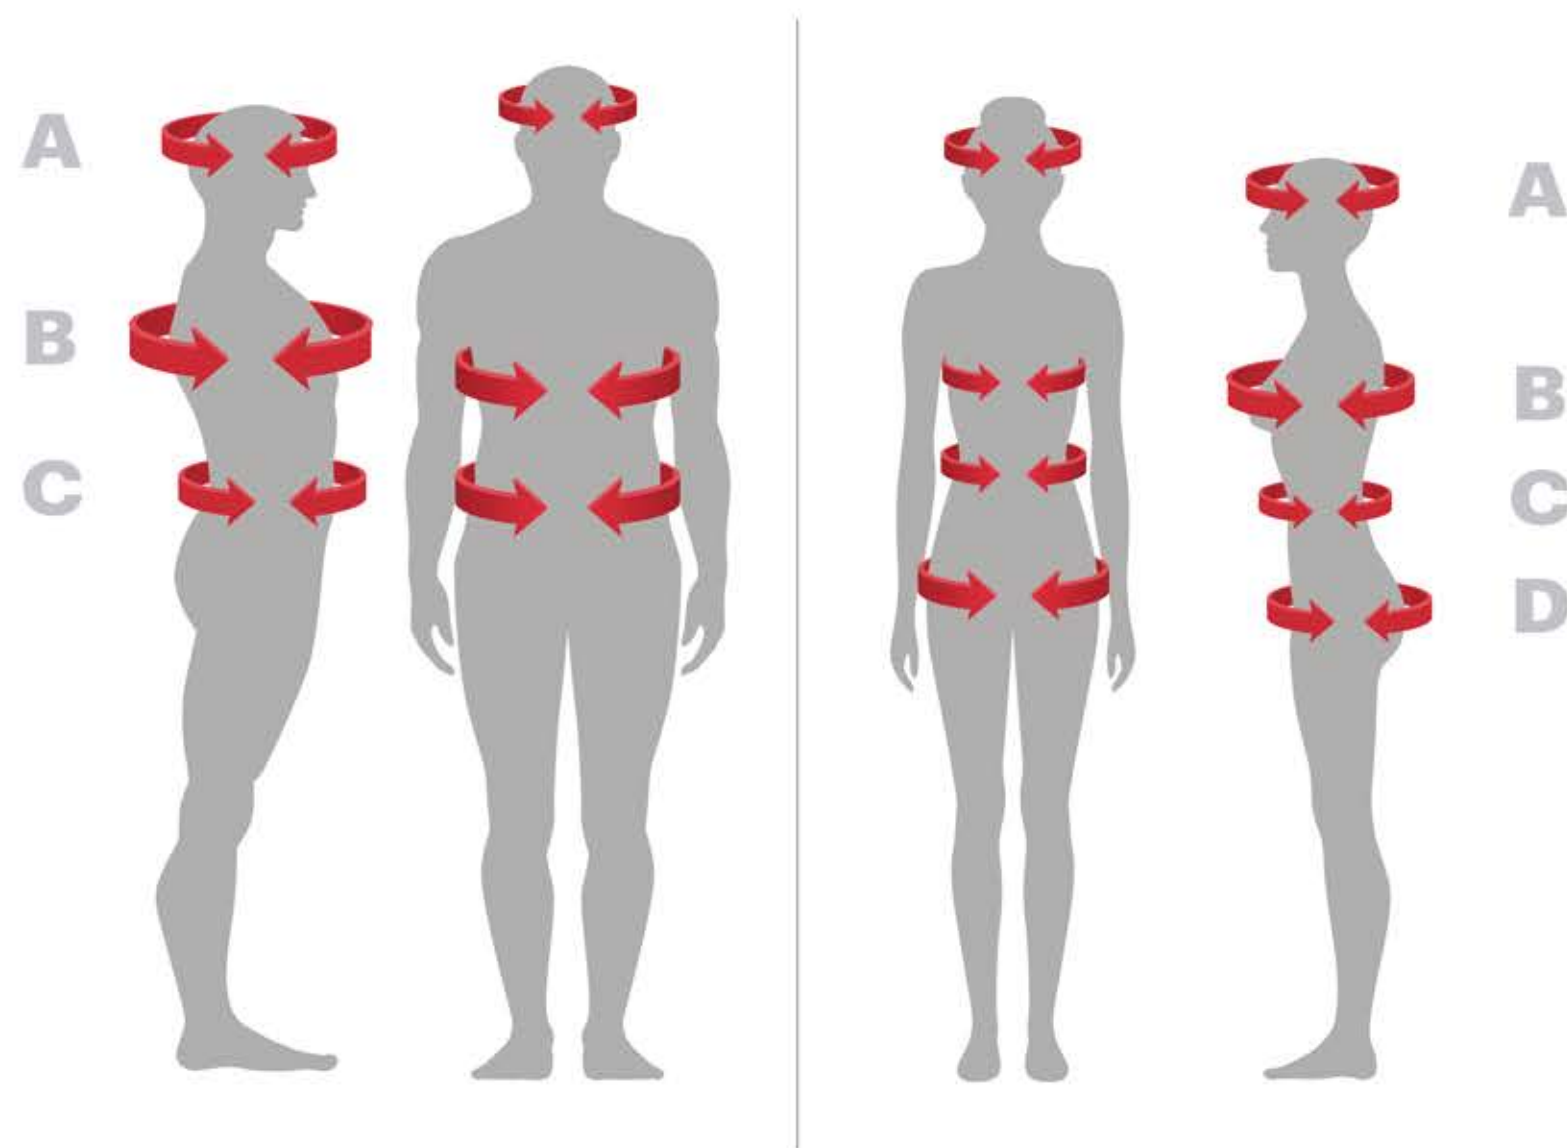

Tallaje

El cliente puede utilizar estas tablas para confirmar qué talla necesita*. Las medidas que aportamos en las tablas son medidas anatómicas, tomadas del cuerpo humano desnudo y no de la prenda como tal. Cuando fabricamos una prenda, debemos agregar una holgura para conseguir la comodidad y confort que se desea. Dicha holgura varía según el diseño, tejido, sexo, etc. Conviértendola en una prenda más o menos entallada.

*No todas las series están disponibles en todas las tallas.

Contornos:

1. **A** Cabeza   **B** Pecho   **C** Cintura   **D** Cadera

i Recuerda que para tomar las medidas correctamente, tendrás que medir el contorno completo.

Tablas de medidas

UNISEX / HOMBRE

PANTALONES Y PETOS

Tallaje Americano	XS	S	M	L	XL	2XL	3XL	4XL	5XL
Tallaje Europeo	34	36	38	40	42	44	46	48	50
Tallaje Sanitario	0	2	4	6	8	10	12		
Contorno Cintura	62-66	66-70	70-74	74-78	78-82	82-86	86-90	90-94	94-98

MONOS

Tallaje Americano	S	M	L	XL	2XL	3XL
Tallaje Europeo	48	50	52	54	56	58
Contorno Pecho	82-90	90-94	94-98	98-102	102-106	106-110
Contorno Cintura	70-78	78-82	82-86	86-90	90-94	94-98

PARTES SUPERIORES Y BATAS

Tallaje Americano	2XS	XS	S	M	L	XL	2XL	3XL	4XL	5XL
Tallaje Europeo	38	40	42	44	46	48	50	52	54	56
Tallaje Sanitario	0	2	4	6	8	10	12			
Contorno Pecho	66-74	74-78	78-82	82-86	86-90	90-94	94-98	98-102	102-106	106-110
Contorno Cintura	54-62	62-66	66-70	70-74	74-78	78-82	82-86	86-90	90-94	94-98
Contorno de cuello (Camisas)			37-38	39-40	41-42	43-44	45-46	47-48		

MUJER

PANTALONES Y FALDAS

Tallaje Americano	XS	S	M	L	XL	2XL	3XL	4XL
Tallaje Europeo	34	36	38	40	42	44	46	48
Contorno Cadera	86-90	90-94	94-98	98-102	102-106	106-110	110-114	114-118

PARTES SUPERIORES Y BATAS

Tallaje Americano	XS	S	M	L	XL	2XL	3XL	4XL
Tallaje Europeo	34	36	38	40	42	44	46	48
Contorno Pecho	78-82	82-86	86-90	90-94	94-98	98-102	102-106	106-110
Contorno Cintura	62-66	66-70	70-74	74-78	78-82	82-86	86-90	90-94

UNISEX

GORROS

Tallaje	1	2	3
Contorno de Cabeza	56-57	58-59	60-61